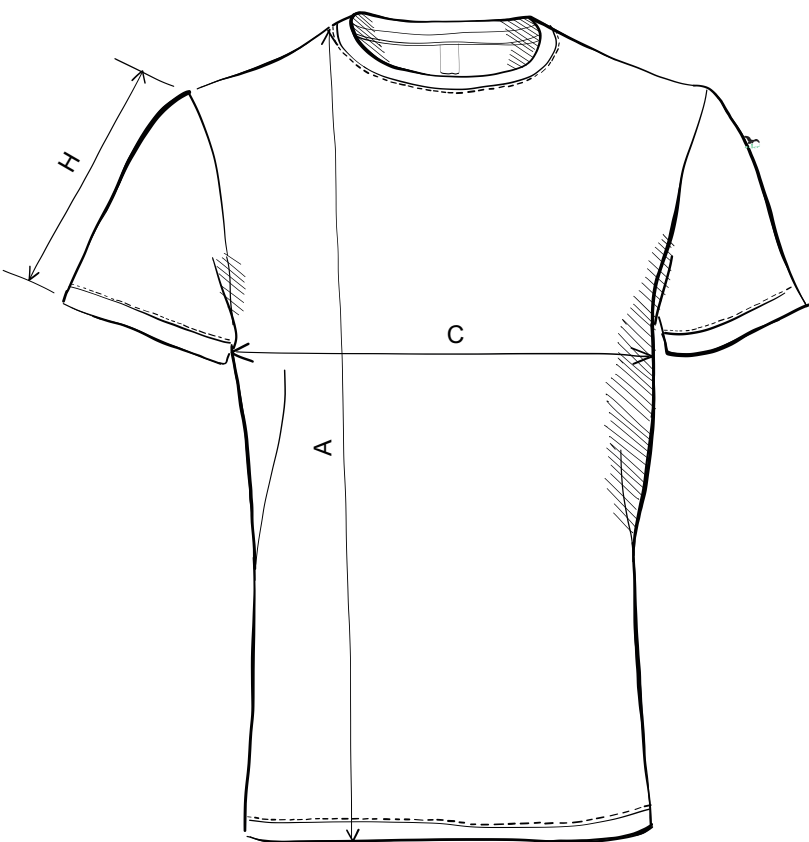

TABLICA VELIČINA

Artikl	ŽENSKA Majica BASIC (160g/m2)					
Art.br.	134					
veličina(cm)	XS	S	M	L	XL	
A	60	62	64	66	68	
C	41	45	49	53	56	
H	14	15	16	17	18	

Moguće odstupanje + / - 5%.