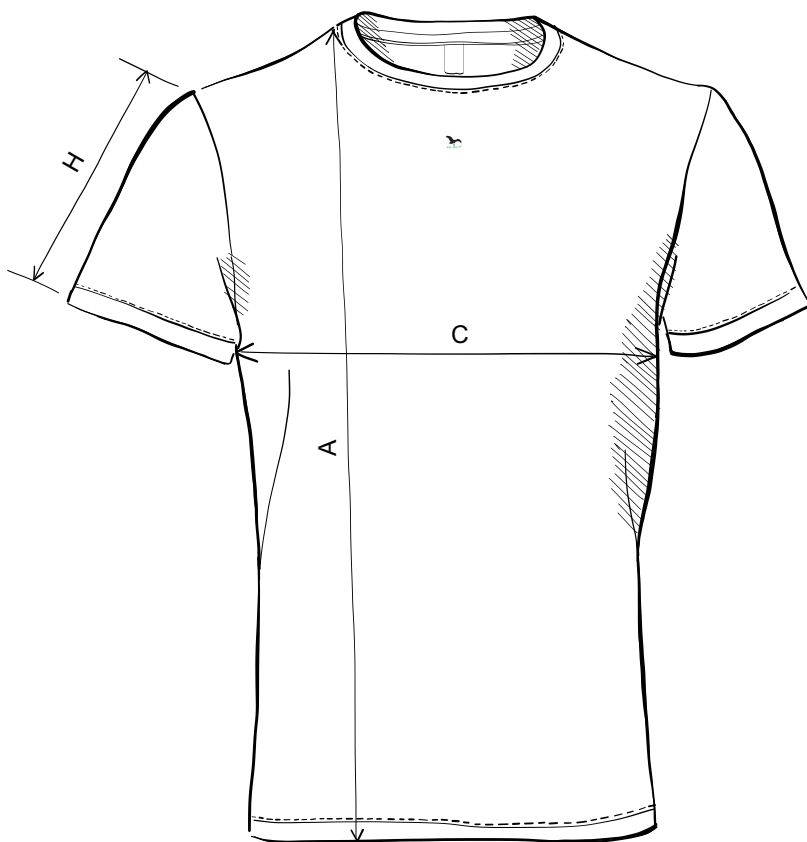

Majice d.o.o.  
 Franje Stareja 10  
 Varaždin  
 Tel.: 091/505-4454  
 majice.hr@gmail.com  
 www.majice.hr

TABLICA VELIČINA								
Artikl	Majica Classic (145g/m2)							
Art.br.	132							
veličina(cm)		S	M	L	XL	XXL		
A		66	70	74	76	78		
C		48	52	55	58	61		
H		21	22	23	24	25		

Moguće odstupanje + / - 5%.

Boje majica:

00-bijela  
 12-tamnopepeljasta  
 28-svijetla kaki  
 29-vojničko zelena  
 67-tamni škriljevac

01-crna  
 02-mornarsko plava  
 05-kraljevsko plava  
 06-tamno zelena